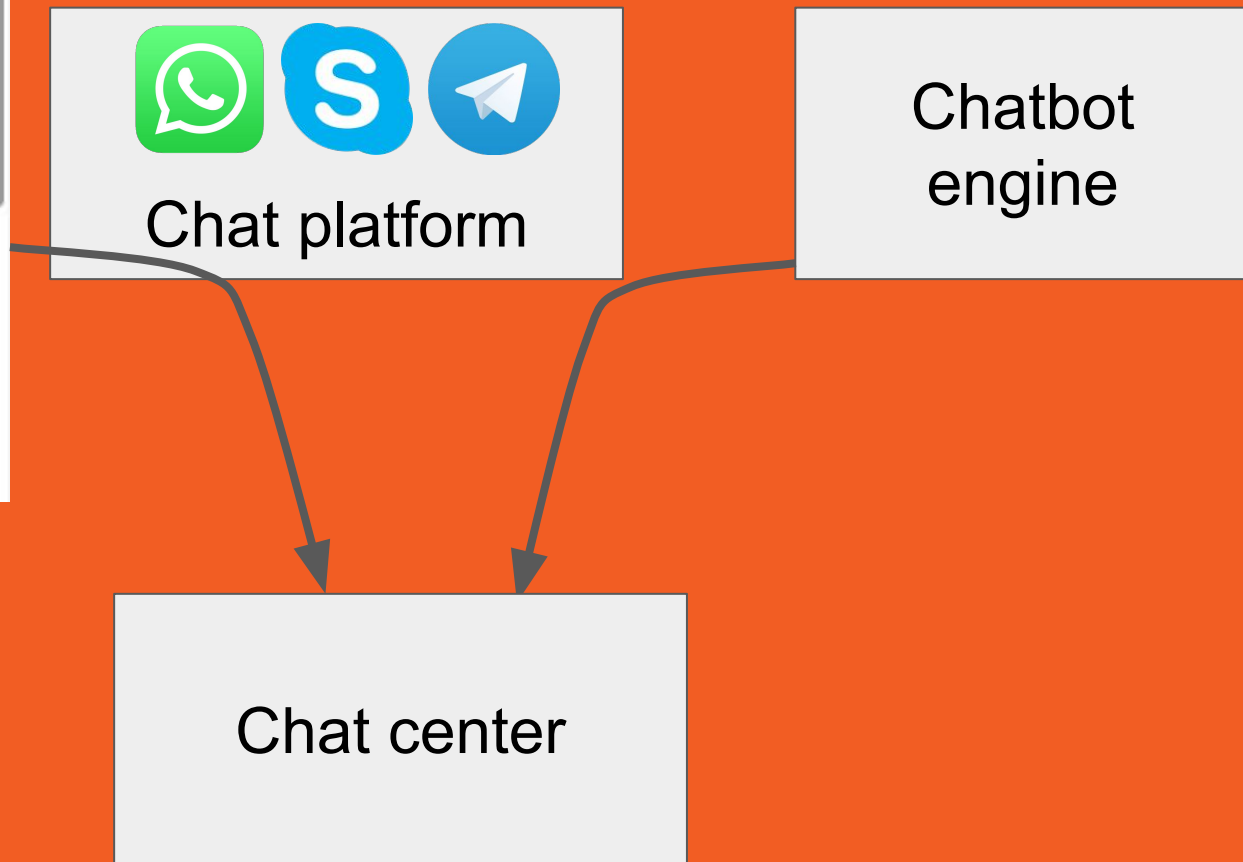

II Chat Center

llbot

llbot

3 people like this
Product/service

25 OCTOBER 17:33

Get Started

Sono il chatbot demo de llbot.it. Scrivi "chiama" per chiamare un operatore.

25 OCTOBER 20:35

salve. ho bisogno di aiuto

Chat platform

Chatbot engine

Chat center

Demo

demo.ilbot.it

Dietro le quinte

Una VM per cliente

Chirone, chat center:

1. usa dati su server proprietario,
2. si integra con i gestionali,
3. consente l'intervento umano,
4. analizza le conversazioni*,
5. è multiplatforma,
6. con assistenza italiana.