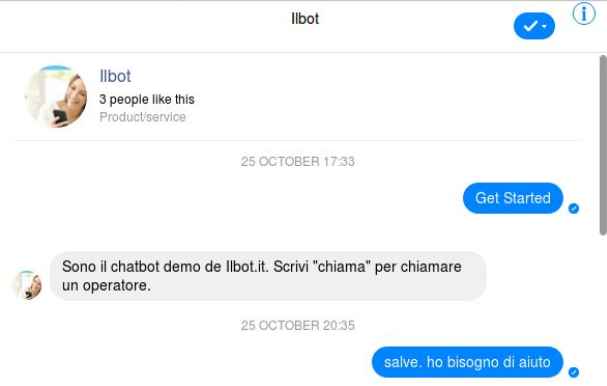

II Chat Center

llbot

llbot

3 people like this
Product/service

25 OCTOBER 17:33

Get Started

Sono il chatbot demo de llbot.it. Scrivi "chiama" per chiamare un operatore.

25 OCTOBER 20:35

salve. ho bisogno di aiuto

Chat platform

Chatbot engine

Chat center

Demo

demo.ilbot.it

Dietro le quinte

Una VM per cliente